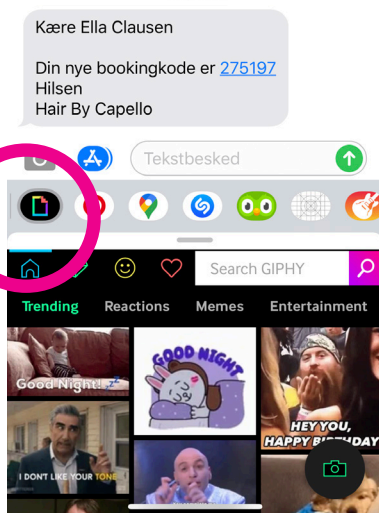

## Skriv med omtanke - Sådan får du giffer ind i SMS-beskeder

1. Download GIPHY: The GIF Search engine fra appstore til din telefon

2. Åbn Beskeder  
For at indsætte en gif i en sms, skal du klikke på Giphy-app ikonet

2. Skriv *Postnord* eller *Skrivmedomtanke* i søgefeltet.  
Tryk på fanen Stickers  
Tryk på Søg

## Skriv med omtanke - Sådan kan man også indsætte gifs i diverse SoMe's

1. Download appen  
GIPHY: The GIF Search engine  
fra appstore til din telefon

2. Åbn GIPHY-appen  
Skriv *Postnord* eller *Skrivmedomtanke*  
i søgefeltet.  
Tryk på Stickers  
Tryk på Søg