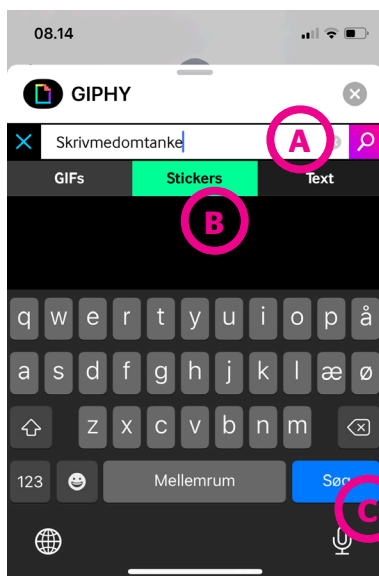

## Skriv med omtanke - Sådan får du giffer ind i SMS-beskeder

1. Download GIPHY: The GIF Search engine fra appstore til din telefon

2. Åbn Beskeder  
For at indsætte en gif i en sms, skal du klikke på Giphy-app ikonet

2. Skriv *Postnord* eller *Skrivmedomtanke* i søgefeltet.  
Tryk på fanen Stickers  
Tryk på Søg

## Skriv med omtanke - Sådan kan man også indsætte gifs i diverse SoMe's

1. Download appen  
GIPHY: The GIF Search engine  
fra appstore til din telefon

2. Åbn GIPHY-appen  
Skriv *Postnord* eller *Skrivmedomtanke*  
i søgefeltet.  
Tryk på Stickers  
Tryk på Søg