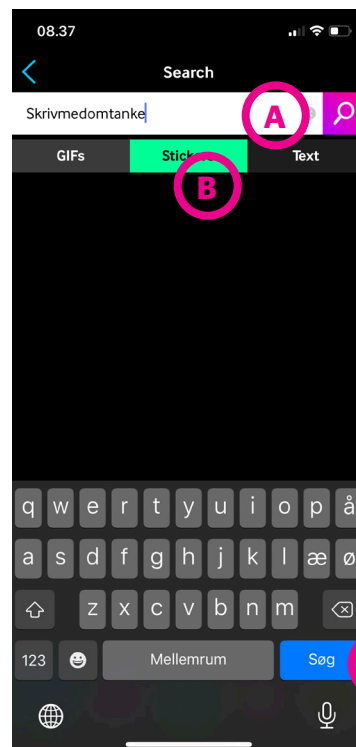

## Skriv med omtanke - Sådan får du giffer ind i SMS-beskeder

1. Download GIPHY: The GIF Search engine fra appstore til din telefon

2. Åbn Beskeder  
For at indsætte en gif i en sms, skal du klikke på Giphy-app ikonet

2. Skriv *Postnord* eller *Skrivmedomtanke* i søgefeltet.  
Tryk på fanen Stickers  
Tryk på Søg

## Skriv med omtanke - Sådan kan man også indsætte gifs i diverse SoMe's

1. Download appen  
GIPHY: The GIF Search engine  
fra appstore til din telefon

2. Åbn GIPHY-appen  
Skriv *Postnord* eller *Skrivmedomtanke*  
i søgefeltet.  
Tryk på Stickers  
Tryk på Søg