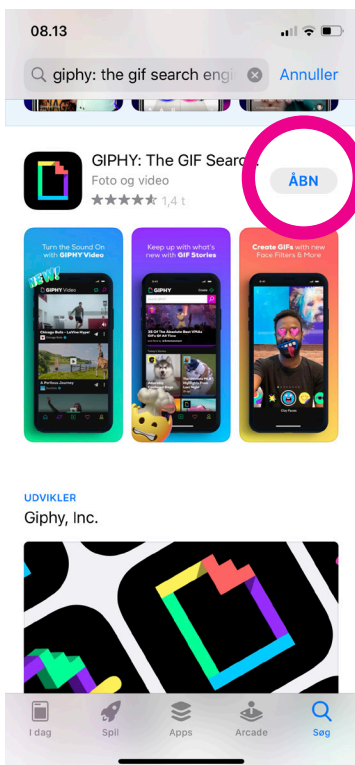

## Skriv med omtanke - Sådan får du giffer ind i SMS-beskeder

1. Download GIPHY: The GIF Search engine fra appstore til din telefon

2. Åbn Beskeder  
For at indsætte en gif i en sms, skal du klikke på Giphy-app ikonet

2. Skriv *Postnord* eller *Skrivmedomtanke* i søgefeltet.  
Tryk på fanen Stickers  
Tryk på Søg

## Skriv med omtanke - Sådan kan man også indsætte gifs i diverse SoMe's

1. Download appen  
GIPHY: The GIF Search engine  
fra appstore til din telefon

2. Åbn GIPHY-appen  
Skriv *Postnord* eller *Skrivmedomtanke*  
i søgefeltet.  
Tryk på Stickers  
Tryk på Søg