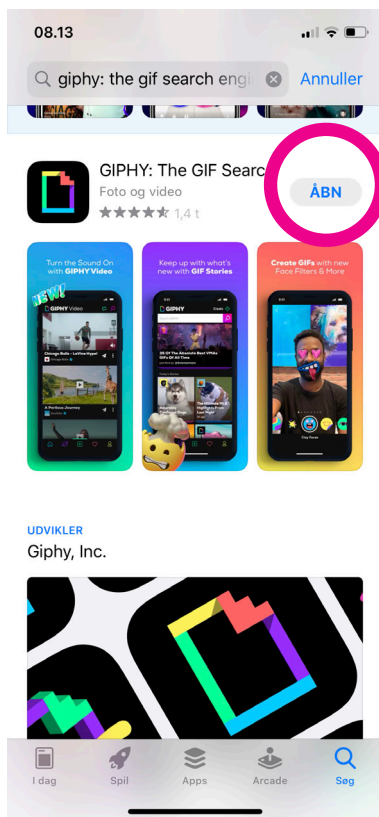

## Skriv med omtanke - Sådan får du giffer ind i SMS-beskeder

1. Download GIPHY: The GIF Search engine fra appstore til din telefon

2. Åbn Beskeder  
For at indsætte en gif i en sms, skal du klikke på Giphy-app ikonet

2. Skriv *Postnord* eller *Skrivmedomtanke* i søgefeltet.  
Tryk på fanen Stickers  
Tryk på Søg

## Skriv med omtanke - Sådan kan man også indsætte gifs i diverse SoMe's

1. Download appen  
GIPHY: The GIF Search engine  
fra appstore til din telefon

2. Åbn GIPHY-appen  
Skriv *Postnord* eller *Skrivmedomtanke*  
i søgefeltet.  
Tryk på Stickers  
Tryk på Søg